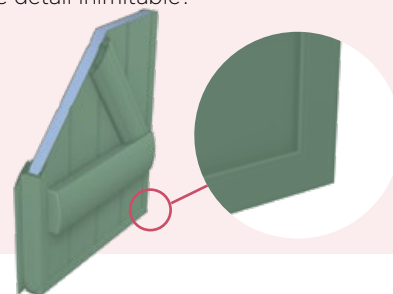

Finition des lames en U coupés à 45°:

le détail inimitable!

DIMENSION MAXIMALE > Hauteur: 3000 mm / Largeur: 2800 mm