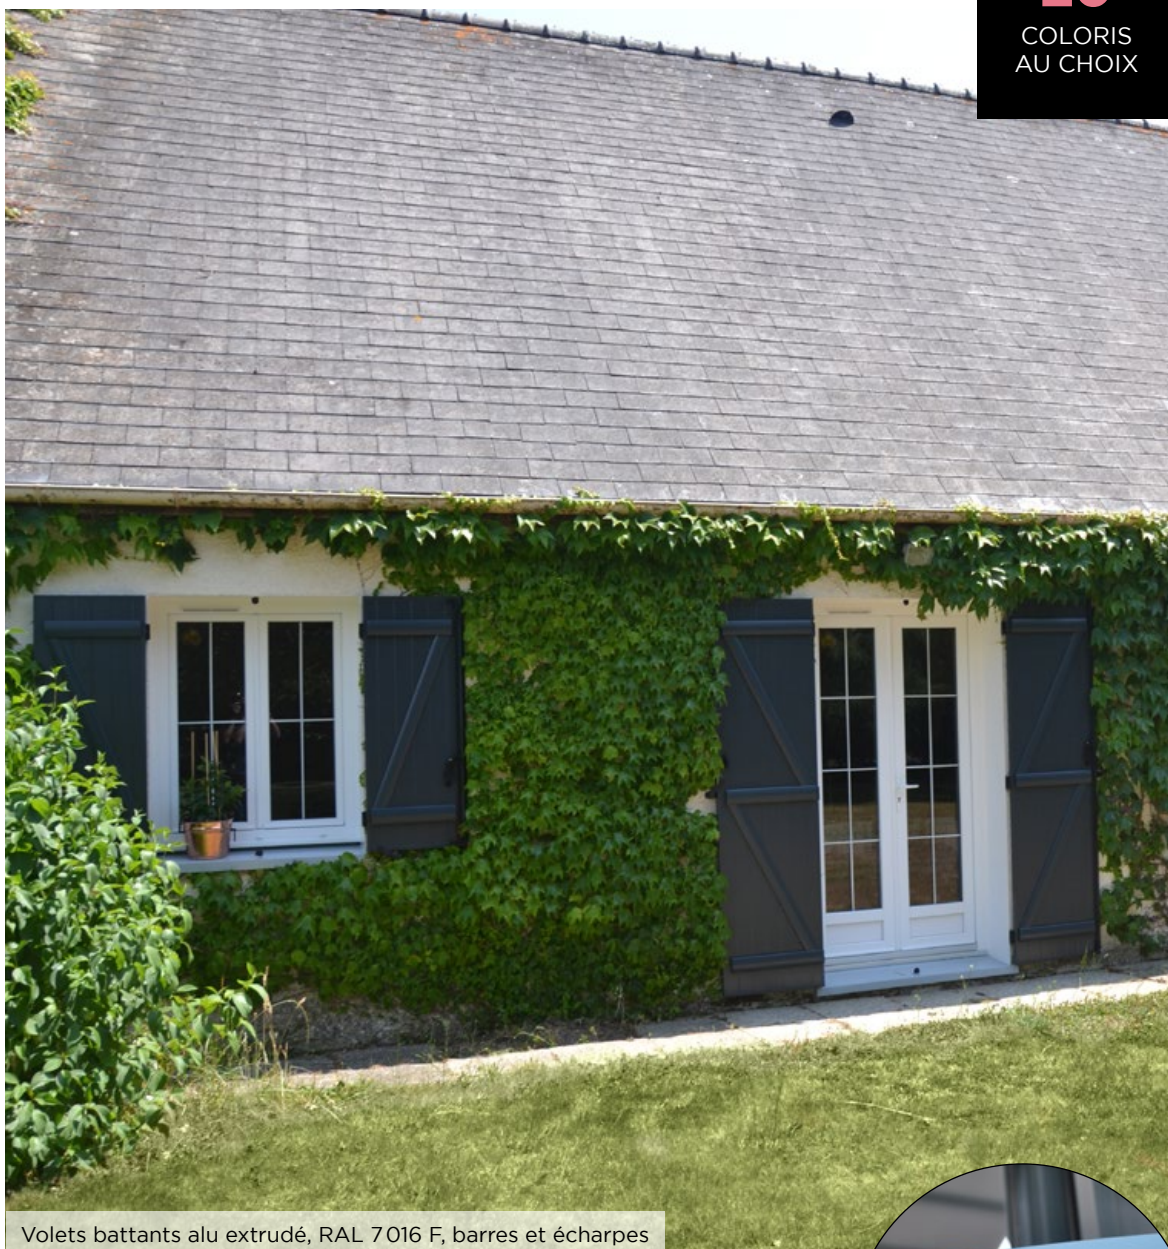

Volets battants aluminium

ALUMINIUM EXTRUDÉ

20
COLORIS
AU CHOIX

Volets battants alu extrudé, RAL 7016 F, barres et écharpes

10 ANS
GARANTIE

LAQUAGE
(isolé, extrudé,
mécanique,
coulissant)

Nous proposons une coupe à 45 degrés des angles des volets pour une finition impeccable, même sur des volets cintrés ou de biais.

Nous avons le soin du détail.