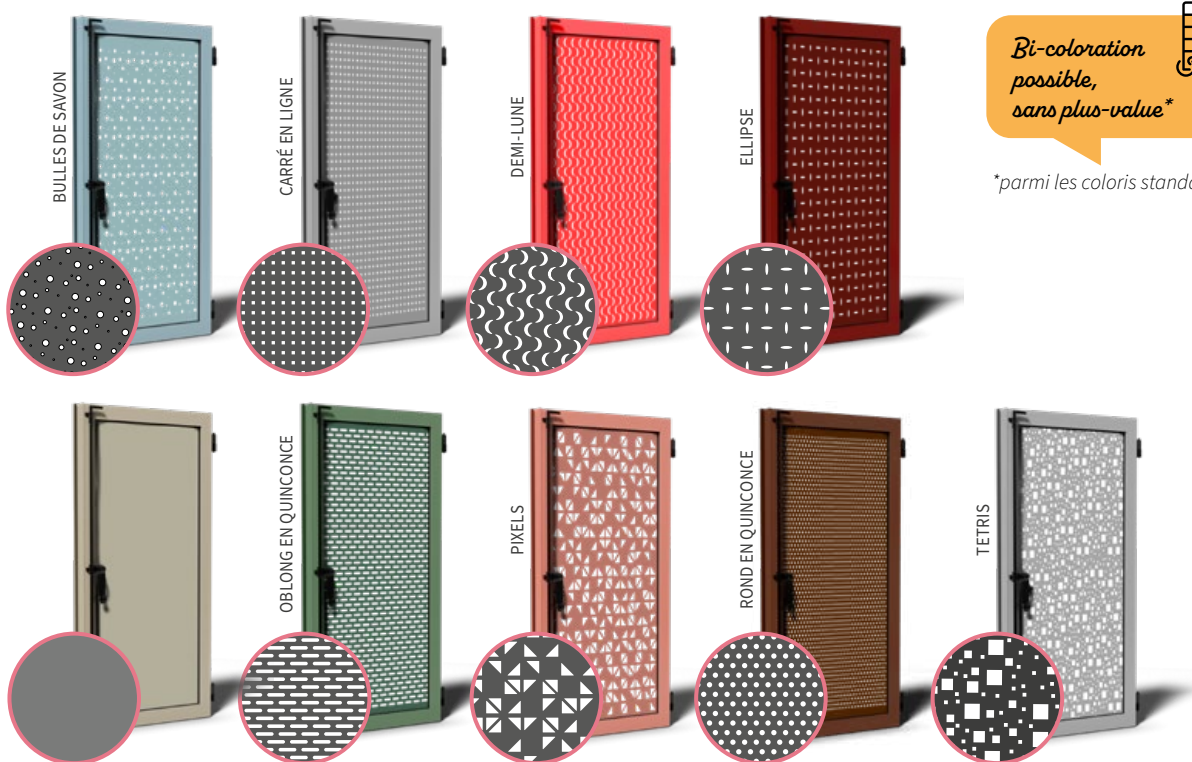

Décors tôleés

ALUMINIUM CADRE MÉCANIQUE

Vous souhaitez apporter une touche d'originalité à votre projet ?
Trouvez votre style dans l'ensemble de nos collections Décorés tôleés
et composez sur-mesure le volet qui colle à vos envies !
Grâce à leur grande capacité d'adaptation, ils pourront tout aussi bien
s'installer sur une maison en construction ou en rénovation.

. Standard