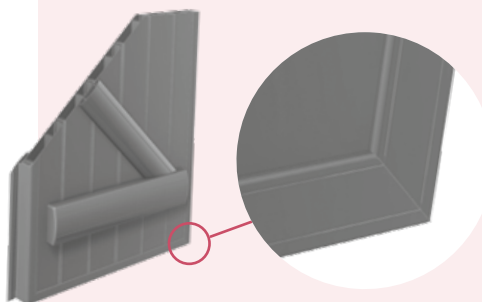

## . DIFFÉRENTES CONFIGURATIONS POSSIBLES

. Barres et écharpe

. Barres seules

. Contre-pentures

. **Vue extérieure:**  
avec pentures

### . STRUCTURE

- Lames Aluminium
- Paroi de 1,6 mm
- Finition Mouchette
- Pas: 72,5 mm
- Épaisseur: 27 mm

**Finition des lames en U coupés à 45°:**  
le détail inimitable!

**DIMENSION MAXIMALE** > Hauteur: 3000 mm / Largeur: 2800 mm