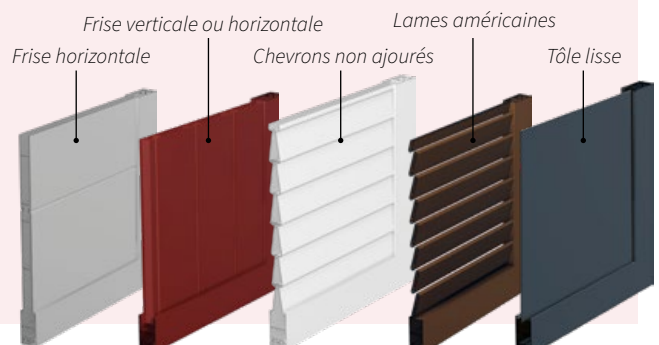

. STRUCTURE

Il est composé d'un **cadre alu mécanique assemblé** à 45°. Plusieurs types de remplissages sont proposés.

Sorte de signature, l'**espagnolette autobloquante DC** en aluminium est fournie en standard, et vous assure sécurité et tranquillité d'esprit au quotidien.