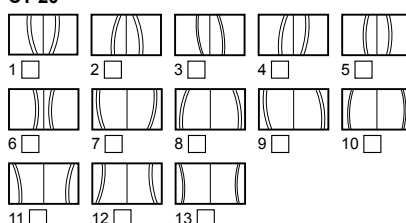

PERSONNALISATION PORTAIL ET CLÔTURE ALU CONTEMPORAIN

CLÔTURE DE L'OCÉAN

Z.A. des Tunières
44119 Grandchamp des Fontaines
Tél : 02 28 07 10 00 - Fax : 02 40 94 58 92

adv.portailalu@dcprod.fr

Date : _____

Émetteur : _____

Référence : _____

☐ DEVIS

☐ COMMANDE

ADRESSE DE LIVRAISON

ADRESSE DE FACTURATION

Les marchandises restent
notre propriété
jusqu'au paiement
intégral de la
facture.

• ALUNOX

• TÔLES DÉCORATIVES

Standard

- ☐ Bulle de savon
- ☐ Pixels
- ☐ Rond en quinconce
- ☐ Demi Lune
- ☐ Oblong en quinconce
- ☐ Ellipse
- ☐ Carré en ligne
- ☐ Lisse
- ☐ Tetris

Poinçonnage

- ☐ Bambou
- ☐ Bulles
- ☐ Courbes
- ☐ Lignes
- ☐ Liseré
- ☐ Ville

Découpe Laser

- ☐ Feuillage
- ☐ Kubik
- ☐ Dune
- ☐ Savane
- ☐ Hylas
- ☐ Galet
- ☐ Mirage
- ☐ Métro
- ☐ Organic
- ☐ Tressé
- ☐ Rétro
- ☐ Tropic
- ☐ Polygones
- ☐ Dolmen
- ☐ Epis
- ☐ Jungle
- ☐ Moya
- ☐ Nastus
- ☐ Olea

Le motif des tôles peut varier suivant les dimensions

Modèles concernés :
CT 62 / CT 124 / CT 126 / CT 127 / CT 70 / CT 67
CT 93 / CT 101 / CT 71 / CT 63 / CT 70 / CT 73 / CT 76 / (PAV)
CL CT 15 / CL CT 12 / CL CT 27 / CL CT 30 21 32 A et B / CL CT 34 (CLO)

☐ Eternal   ☐ Argur   ☐ Odalisque
CT 67 T / CT 70 T / CT 127
CL CT 15

☐ Traum   ☐ Torrential   ☐ Loika
CT 126 / CL CT 27

- ☐ Gris 9006 FT
- ☐ RAL Standard : .....
- ☐ RAL hors Standard : .....

• TÔLE OCCULTATION

- ☐ Gris 9006 FT
- ☐ RAL Standard : .....
- ☐ RAL hors Standard : .....

Schématiser votre portail et/ou clôture avec l'emplacement, le nom et le RAL de vos tôles à l'aide de flèches :

• CONFIGURATIONS CLÔTURES

CL CT 15

CL CT 34

- ☐ 1/3   ☐ 2/3   ☐ 1/2   ☐ 1/3   ☐ 1/2   ☐ Total
- ☐ Lisse
- ☐ Droite   ☐ Gauche
- ☐ Haut   ☐ Bas

Uniquement version tôlée

• INTERCALAIRE CT 72 / CT 70

- ☐ RAL hors Standard : .....
- ☐ Chêne doré   ☐ Chêne foncé

• CONFIGURATIONS PORTAIL

CT 127

- ☐ CT 67 T   ☐ CT 124 A & B   ☐ CT 113
- ☐ CT 70 T   ☐ CT 71

CT 126

Motif tôle :   Coloris :

1 .....
2 .....

CT 101

Motif tôle :   Coloris :

1 .....
2 .....
3 .....
4 .....

CT 20

CT 93

CT 19

CT 73   CT 63