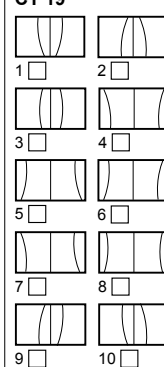

Schématiser votre portail et/ou clôture avec l'emplacement, le nom et le RAL de vos tôles à l'aide de flèches :

• CONFIGURATIONS CLÔTURES

CL CT 15

CL CT 34

- 1/3 2/3 1/2 1/3 1/2 Total
- Lisse
- Droite Gauche
- Haut Bas

1
2

CT 101

Motif tôle : Coloris :

1
2
3
4

CT 20

CT 93

CT 19

CT 73 CT 63