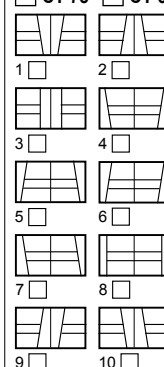

Schématiser votre portail et/ou clôture avec l'emplacement, le nom et le RAL de vos tôles à l'aide de flèches :

• CONFIGURATIONS CLÔTURES

CL CT 15

CL CT 34

- 1/3 2/3 1/2 1/3 1/2 Total
- Lisse
- Droite Gauche
- Haut Bas

1
2

CT 101

Motif tôle : Coloris :

1
2
3
4

CT 20

CT 93

CT 19

CT 73 CT 63