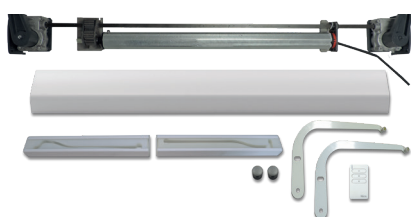

En rambarde

Sur appui

1 vantail

2 vantaux

Coloris

Satinés

Autres RAL*

Fines textures

Oban Radio

OBANRADIO

MW 1

Emetteur portatif 1 canal

Permet la commande d'un volet ou d'un groupe

MW 3

Emetteur portatif 3 canaux

Permet la commande d'un volet ou d'un groupe