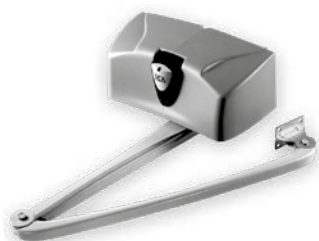

MOTORISATION

CLÔTURE DE L'OcéAN

Z.A. des Tunières
44119 Grandchamp des Fontaines
Tél : 02 28 07 10 00 - Fax : 02 40 94 58 92

adv.portailalu@dcprod.fr
adv.portailpvc@dcprod.fr

Date : _____

Émetteur : _____

Référence : _____

☐ DEVIS

☐ COMMANDE

ADRESSE DE LIVRAISON

ADRESSE DE FACTURATION

Les marchandises restent **notre propriété** jusqu'au paiement intégral de la facture.

• MOTORISATIONS

1. ☐ **PONANT**
   Moto réducteur électromécanique bras articulé