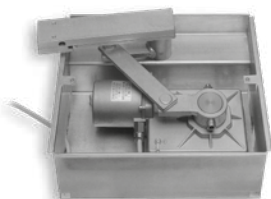

- ALIZÉ**
Moto réducteur à crémaillère
 Crémaillère
LG :

- PAMPERO**
Moto réducteur électromécanique bras articulé
 Bras régulateur
 Bras glissière (< 3400 mm)

- ALIZÉ / OPPOS'HOME**
Moto réducteur à crémaillère
 Crémaillère
LG :