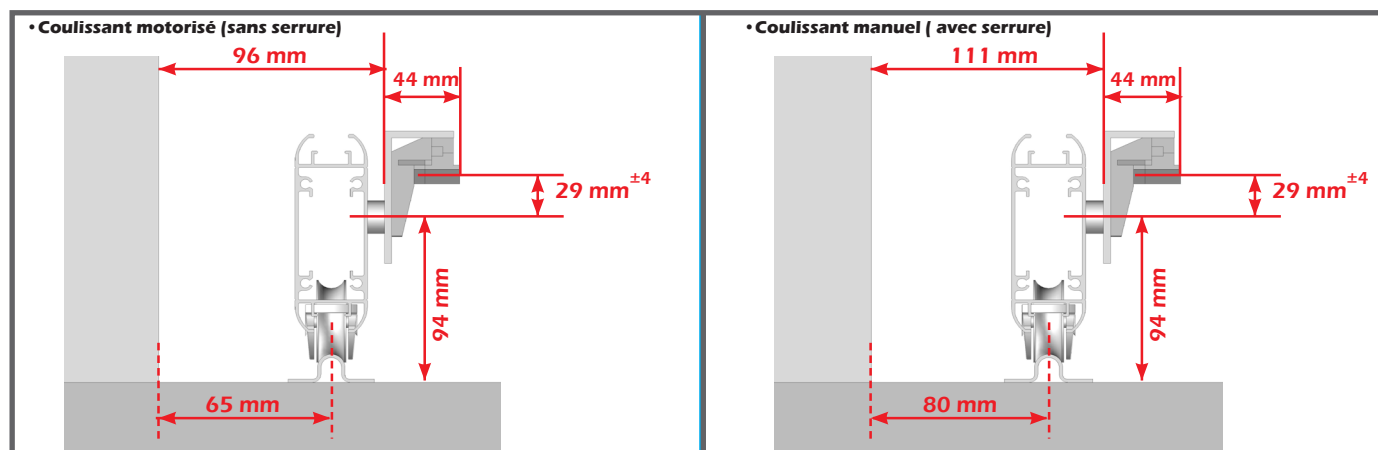

Fiche Technique

26-06-2019

SOLUTIONS
pour votre habitat

ENCOMBREMENT D'UN PORTAIL COULISSANT ALU

• Gamme Résidence & Id'al (traverses 120 x 42 et 90 x 42)

• Gamme Pavillon

• Gamme Classique