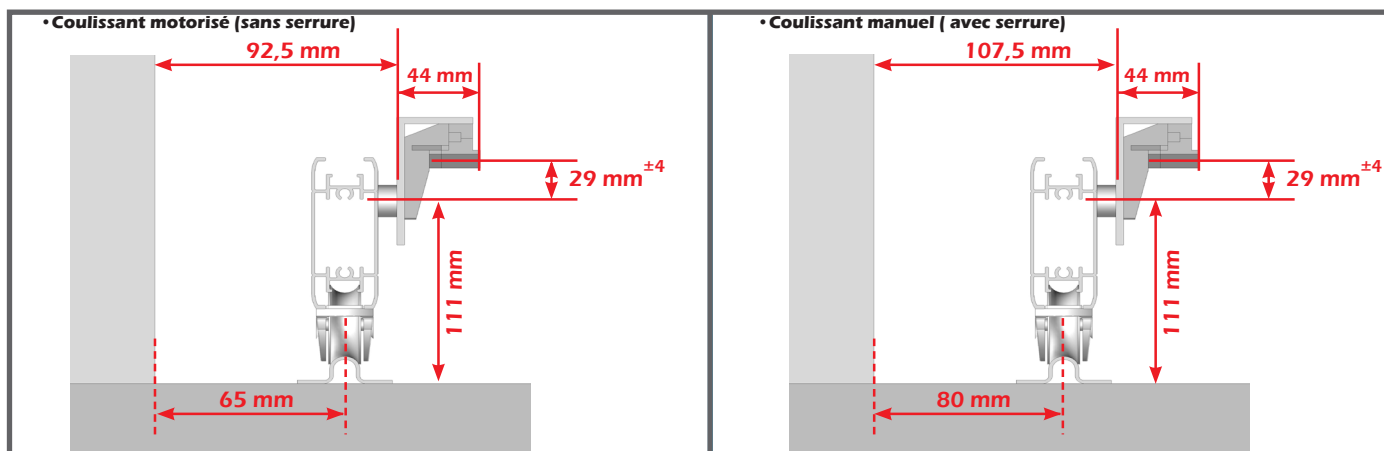

Fiche Technique

26-06-2019

SOLUTIONS
pour votre habitat

ENCOMBREMENT D'UN PORTAIL COULISSANT ALU

• Gamme Résidence & Id'al (traverses 120 x 42 et 90 x 42)

• Gamme Pavillon

• Gamme Classique