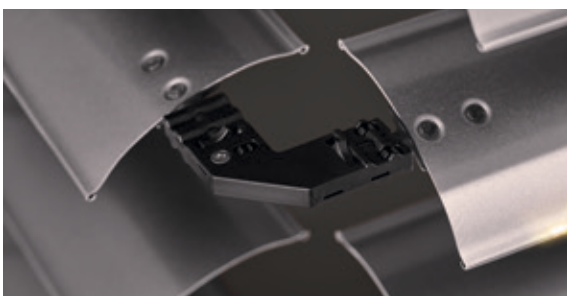

Inspirations

Caisson invisible
Brise-soleil orientable bloc baie

Caisson invisible
Brise-soleil orientable - pose traditionnelle

Brise-soleil orientables WAREMA

Pour chaque situation de pose

Caisson invisible

Cette variante de pose de nos brise-soleil orientables s'intègre parfaitement à la façade grâce à son design clair. Les lamelles créent des accents optiques contrastés, qui s'harmonisent avec votre style architectural. Profitez du vaste espace de liberté conceptuelle offert par les brise-soleil orientables avec caisson invisible.

Coulisses Minimax pour architecture en filigrane

Pour une esthétique discrète, il est possible d'utiliser les coulisses Minimax avec une largeur de face réduite, ce qui constitue une solution idéale pour les grandes façades avec des éléments entièrement en verre. Selon la situation de pose, les coulisses Minimax peuvent également être encastrables et disparaître presque complètement dans la façade.

Raccord d'angle pour coins entièrement vitrés

Les brise-soleil orientables en coins sont désormais également disponibles sans guidage gênant grâce à un raccord d'angle sur les lamelles, pour une vue parfaitement dégagée au niveau de l'angle moderne entièrement vitré lorsque les brise-soleil orientables sont remontés.