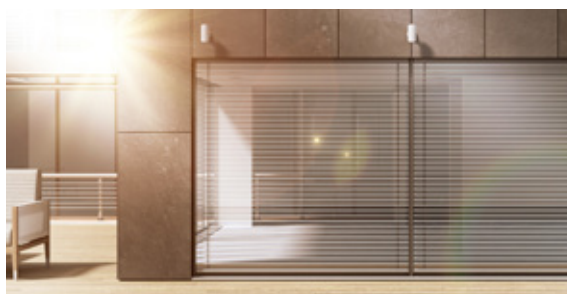

Coulisses Minimax pour architecture en filigrane

Pour une esthétique discrète, il est possible d'utiliser les coulisses Minimax avec une largeur de face réduite, ce qui constitue une solution idéale pour les grandes façades avec des éléments entièrement en verre. Selon la situation de pose, les coulisses Minimax peuvent également être encastrables et disparaître presque complètement dans la façade.