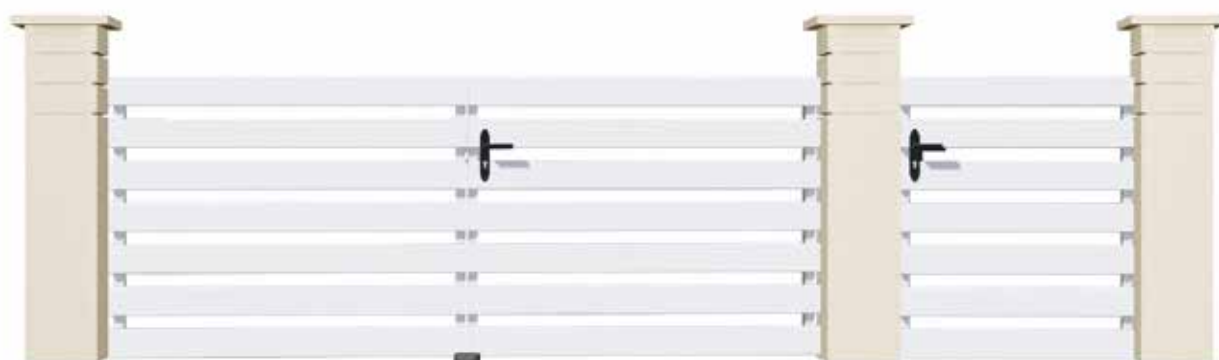

Gamme Standard PVC

Cadre alu vissé
apparent

10 ANS
GARANTIE
FABRICATION

NON
MOTORISABLE

Coloris blanc

. Claire-voie CA 03

PVC Blanc uniquement

Cadre alu thermolaqué Blanc
40 x 40 mm

Barreaudage vertical
120 x 28 mm

Forme droite uniquement

Coloris blanc

. Claire-voie CA 69

PVC Blanc uniquement

Cadre alu thermolaqué Blanc 40 x 40 mm

Barreaudage horizontal 120 x 28 mm

DIMENSIONS MAXIMALES > Battant : 3000 x 1200 mm ou 3500 x 2000 mm / Portillon : 1000 x 1200 mm

Cette gamme ne permet pas de personnalisation ni de sur-mesure.

Coloris blanc

. Bas plein CA 10

PVC Blanc uniquement

Cadre alu thermolaqué Blanc 40 x 40 mm

Barreaudage vertical 120 x 28 mm

Soubassement plein par lames horizontales 300 x 24 mm

Coloris blanc

. Plein CA 06

PVC Blanc uniquement

Cadre alu thermolaqué

Remplissage vertical 300 x 24 mm

U périphériques

DIMENSIONS MAXIMALES > Battant : 3000 x 1200 mm ou 3500 x 2000 mm / Portillon : 1000 x 1200 mm