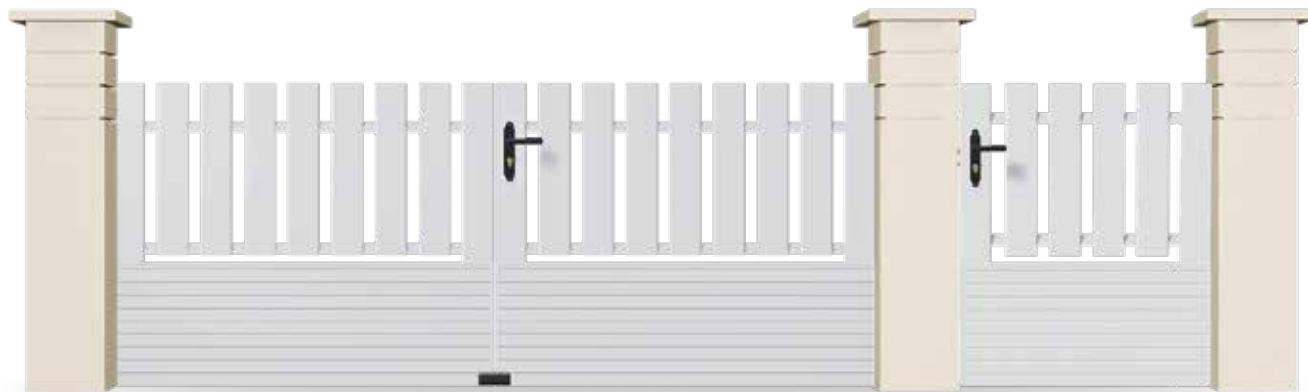

Gamme Standard PVC

Cadre alu vissé
apparent

10 ANS
GARANTIE
FABRICATION

NON
MOTORISABLE

Coloris blanc

. Claire-voie CA 03

PVC Blanc uniquement

Cadre alu thermolaqué Blanc
40 x 40 mm

Barreaudage vertical
120 x 28 mm

Forme droite uniquement

Coloris blanc

. Claire-voie CA 69

PVC Blanc uniquement

Cadre alu thermolaqué Blanc 40 x 40 mm

Barreaudage horizontal 120 x 28 mm

DIMENSIONS MAXIMALES > Battant : 3000 x 1200 mm ou 3500 x 2000 mm / Portillon : 1000 x 1200 mm

Cette gamme ne permet pas de personnalisation ni de sur-mesure.

Coloris blanc

. Bas plein CA 10

PVC Blanc uniquement

Cadre alu thermolaqué Blanc 40 x 40 mm

Barreaudage vertical 120 x 28 mm

Soubassement plein par lames horizontales 300 x 24 mm

Coloris blanc

. Plein CA 06

PVC Blanc uniquement

Cadre alu thermolaqué

Remplissage vertical 300 x 24 mm

U périphériques

DIMENSIONS MAXIMALES > Battant : 3000 x 1200 mm ou 3500 x 2000 mm / Portillon : 1000 x 1200 mm