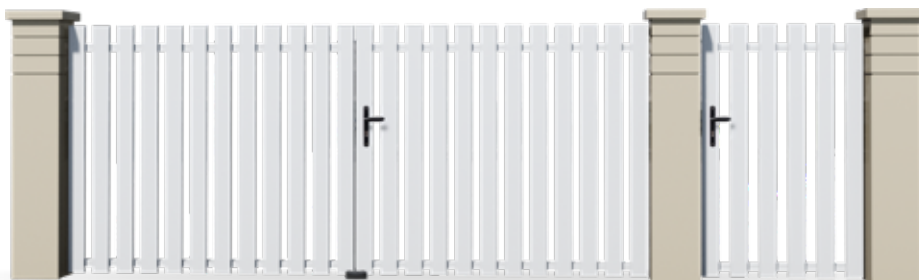

. Bastia 80 CG 01

PVC Blanc, plaxé chêne doré

Barreaudage 80 x 28 mm

Embouts plats

+ Clôture TYPE 06 D (voir p.137)

Coloris plaxé chêne doré

Forme standard

Formes disponibles