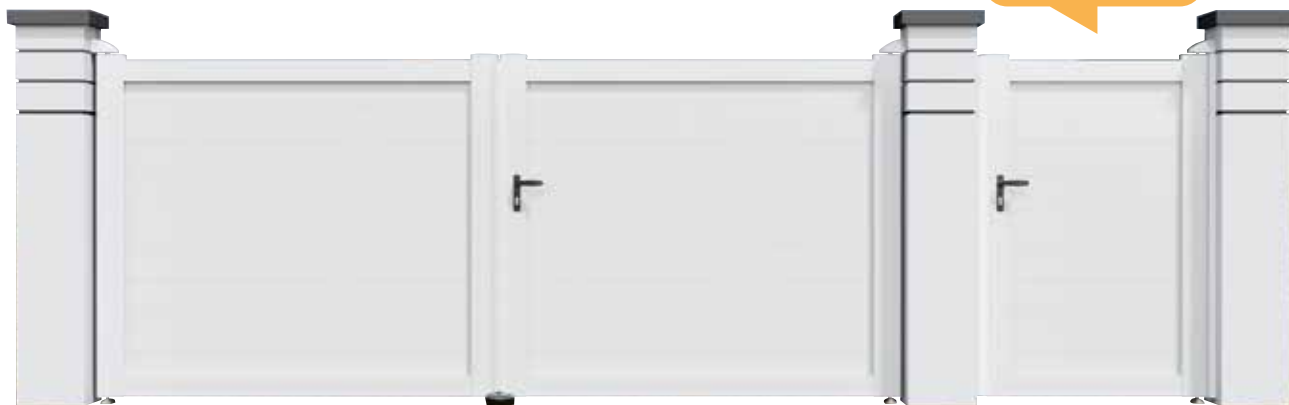

Choisissez un profil cache-gâche et un cache-jeu qui sauront obstruer le moindre espace

Coloris blanc

. Sumano CD 18

PVC Blanc ou plaxé chêne doré

Remplissage fougère, horizontal ou vertical, pas de 50 mm ou 150 mm

Forme standard

Formes disponibles (avec plus value)

+ Clôture TYPE 17 D (voir p.135)

Tous nos portails possèdent un portillon coordonné