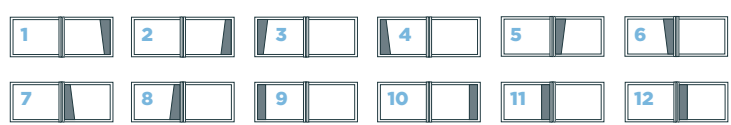

Coloris gris 7016 - Tôle décor Hylas RAL 9005 FT

12
configurations
barreaudage

34
modèles
de tôles
voir p.17