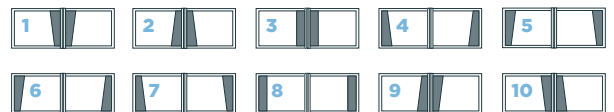

Forme droite uniquement

+ Clôtures TYPE 01 B, TYPE 23 ou
TYPE 24 (voir p.128, 127 et 126)

4

configurations
barreaudage

DIMENSIONS MAXIMALES > Battant : 4000 x 1800 mm / Coulissant : 4000 x 1800 mm

Pour toutes les caractéristiques, se référer p.16 et 17.

Tôle décorative

Forme droite uniquement

+ Clôtures TYPE 17 D
ou TYPE 25 T (voir p.135 et 127)

10
configurations
tôle

34
modèles
de tôles
voir p.17

Coloris gris 7016

. Arro CV 67

PVC teinté masse : blanc, beige.
Plaxé chêne doré ou gris 7016,
bi-coloration Quercia,
bi-coloration Cénééré